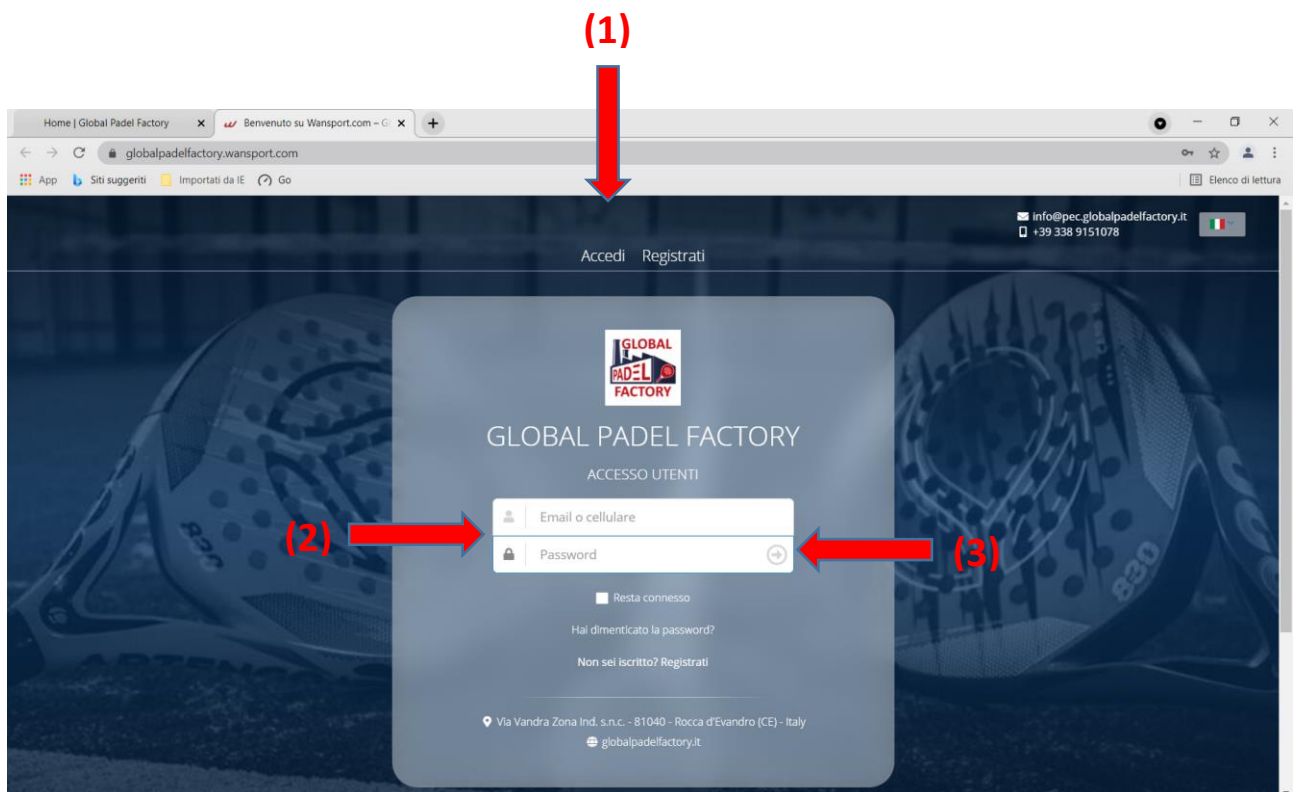

Global Padel Factory

Via Vandra Zona Ind. snc,
81040 Rocca D'Evandro CE

6. Inserisci il codice PIN ricevuto nell'apposito spazio.
Poi clicca su:
"CONFERMA".

7. Una volta tornato alla schermata di accesso clicca su:
- “(1) ACCEDI” e
 - “(2) INSERISCI LE TUE CREDENZIALI” e
 - “(3) CLICCA su PROCEDI”

The screenshot shows the 'Prenotazioni' (Bookings) section of the website. The calendar is currently on August 25th (Mercoledì). The interface includes a sidebar with navigation options like 'BACHECA', 'PRENOTAZIONI', 'PROFILO', and 'COVID-19'. The main content area shows a calendar grid with filters for 'Risorse', 'Tipo copertura', and 'Tipo superficie'. Below the calendar, there is a table showing court availability for 'CAMPO BLUE' and 'CAMPO RED'.