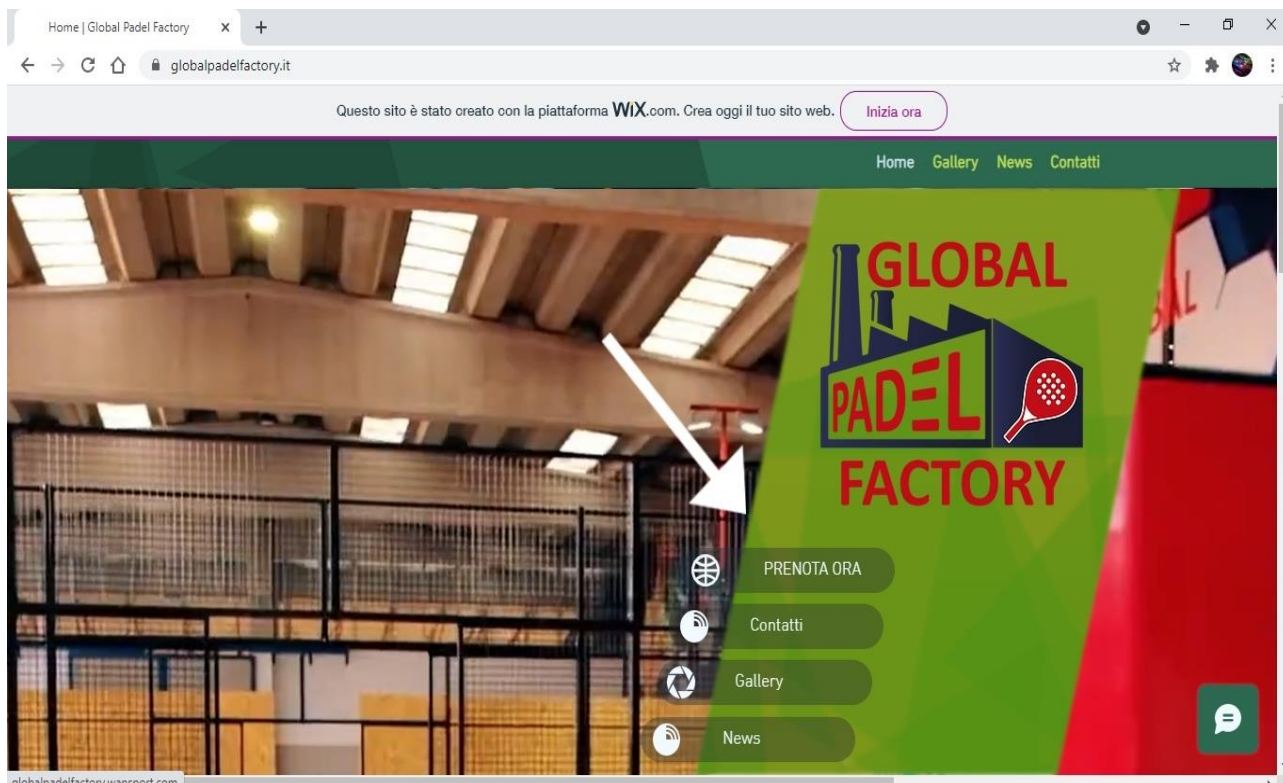

GUIDA PER LA REGISTRAZIONE ALLA PIATTAFORMA “PRENOTAZIONE ONLINE”

1. Per iniziare la registrazione, dal sito <https://www.globalpadelfactory.it> clicca su :
“PRENOTA ORA”.

Global Padel Factory

Via Vandra Zona Ind. snc,
81040 Rocca D'Evandro CE

2. Nella schermata di accesso clicca su:
“REGISTRATI”.

Global Padel Factory

Via Vandra Zona Ind. snc,
81040 Rocca D'Evandro CE

3. Inserisci: nome, cognome, data di nascita, genere e accetta le condizioni d'utilizzo. Poi clicca su: **"PROCEDI"**.

A screenshot of a web browser showing the registration page for Global Padel Factory. The browser address bar shows "globalpadelfactory.wansport.com/signup". The page has a dark blue header with the logo and a progress bar with four steps: 1. Benvenuto, 2. Crea il tuo account, 3. Verifica account, and 4. Registrazione completata. The main content area is white and contains the text "Ti diamo il benvenuto" and a "Privato" / "Società" toggle. Below are input fields for name (Mario), surname (Rossi), and birth date (14/11/1987). There are radio buttons for "Donna" and "Uomo", with "Uomo" selected. A checkbox for "Accetto" is also checked. At the bottom, there are links for "Torna alla home page" and "Procedi", with an arrow pointing to the "Procedi" button.